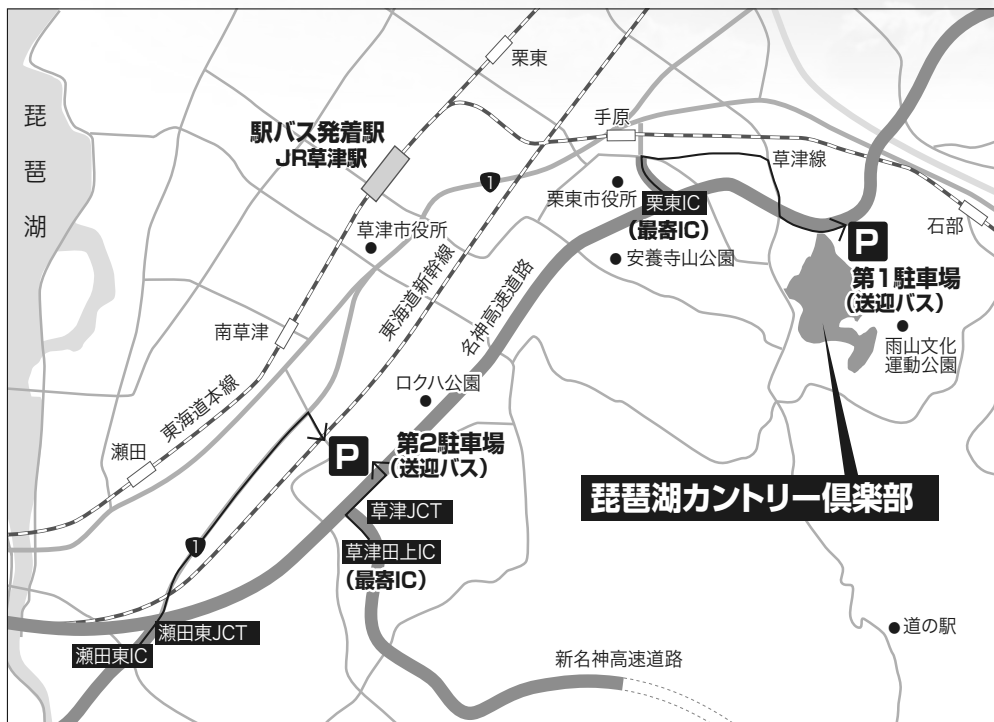

ASIA-PACIFIC OPEN GOLF CHAMPIONSHIP Panasonic OPEN

交通のご案内(電車での来場にご協力ください)

 お車でご来場のお客様

臨時ギャラリー駐車場へは案内看板の指示に従ってお進みください。
(会場までは無料ギャラリーバスを運行します)

- ・第1駐車場光ナノテック株式会社栗東工場は木金土日曜日にオープンします。
- ・金土日曜日は第1駐車場周辺は大変混雑致しますので第2駐車場をご利用ください。
- ・第2駐車場パナソニック株式会社 ホームアプライアンス社は金土日曜日のみオープン致します(木曜日はクローズ)

第1駐車場光ナノテック株式会社栗東工場)
〒520-3017
住所滋賀県栗東市六地藏31-85

第2駐車場パナソニック株式会社 ホームアプライアンス社)
〒525-8520
住所滋賀県草津市野路東2丁目3番1-1号

大会事務局連絡先:03-5565-0654